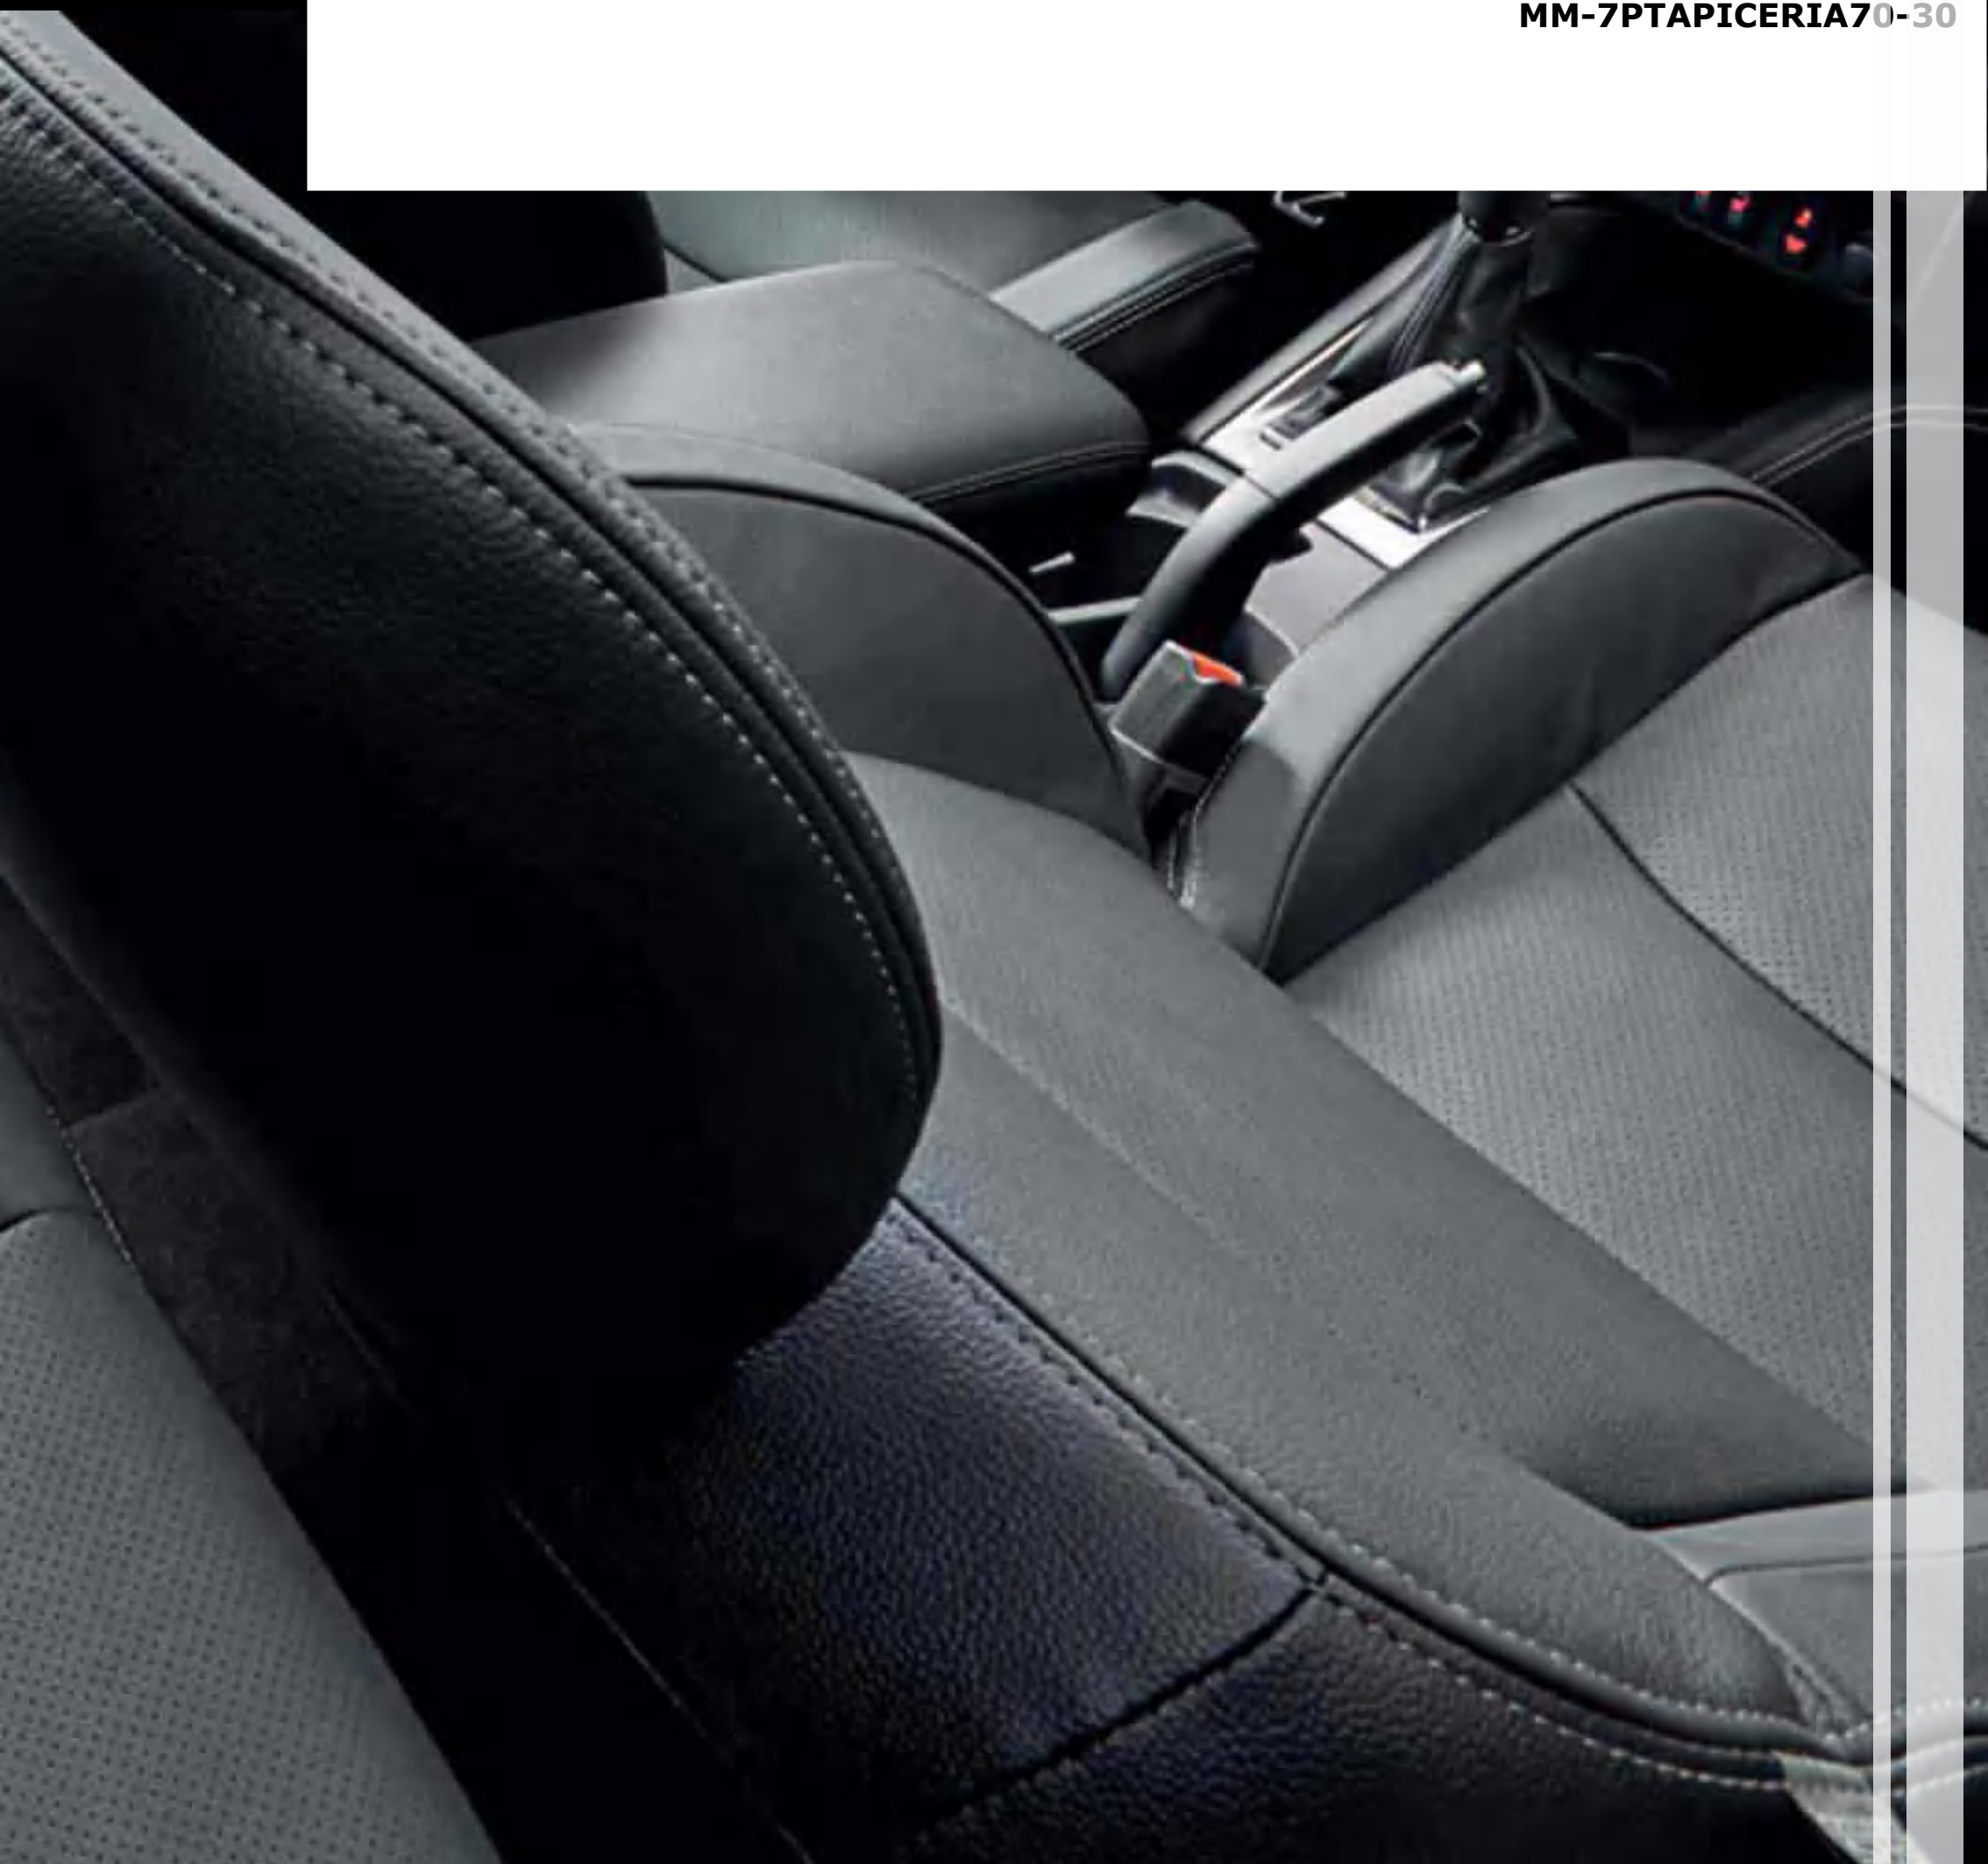

TAPICERÍA 70/30

MM-5PTAPICERIA70-30
MM-7PTAPICERIA70-30

Descripción del Producto

- Tapicería 70% cuero 30% vinilo
- Tipo Original
- Instalación promedio de 4 a 5 días hábiles